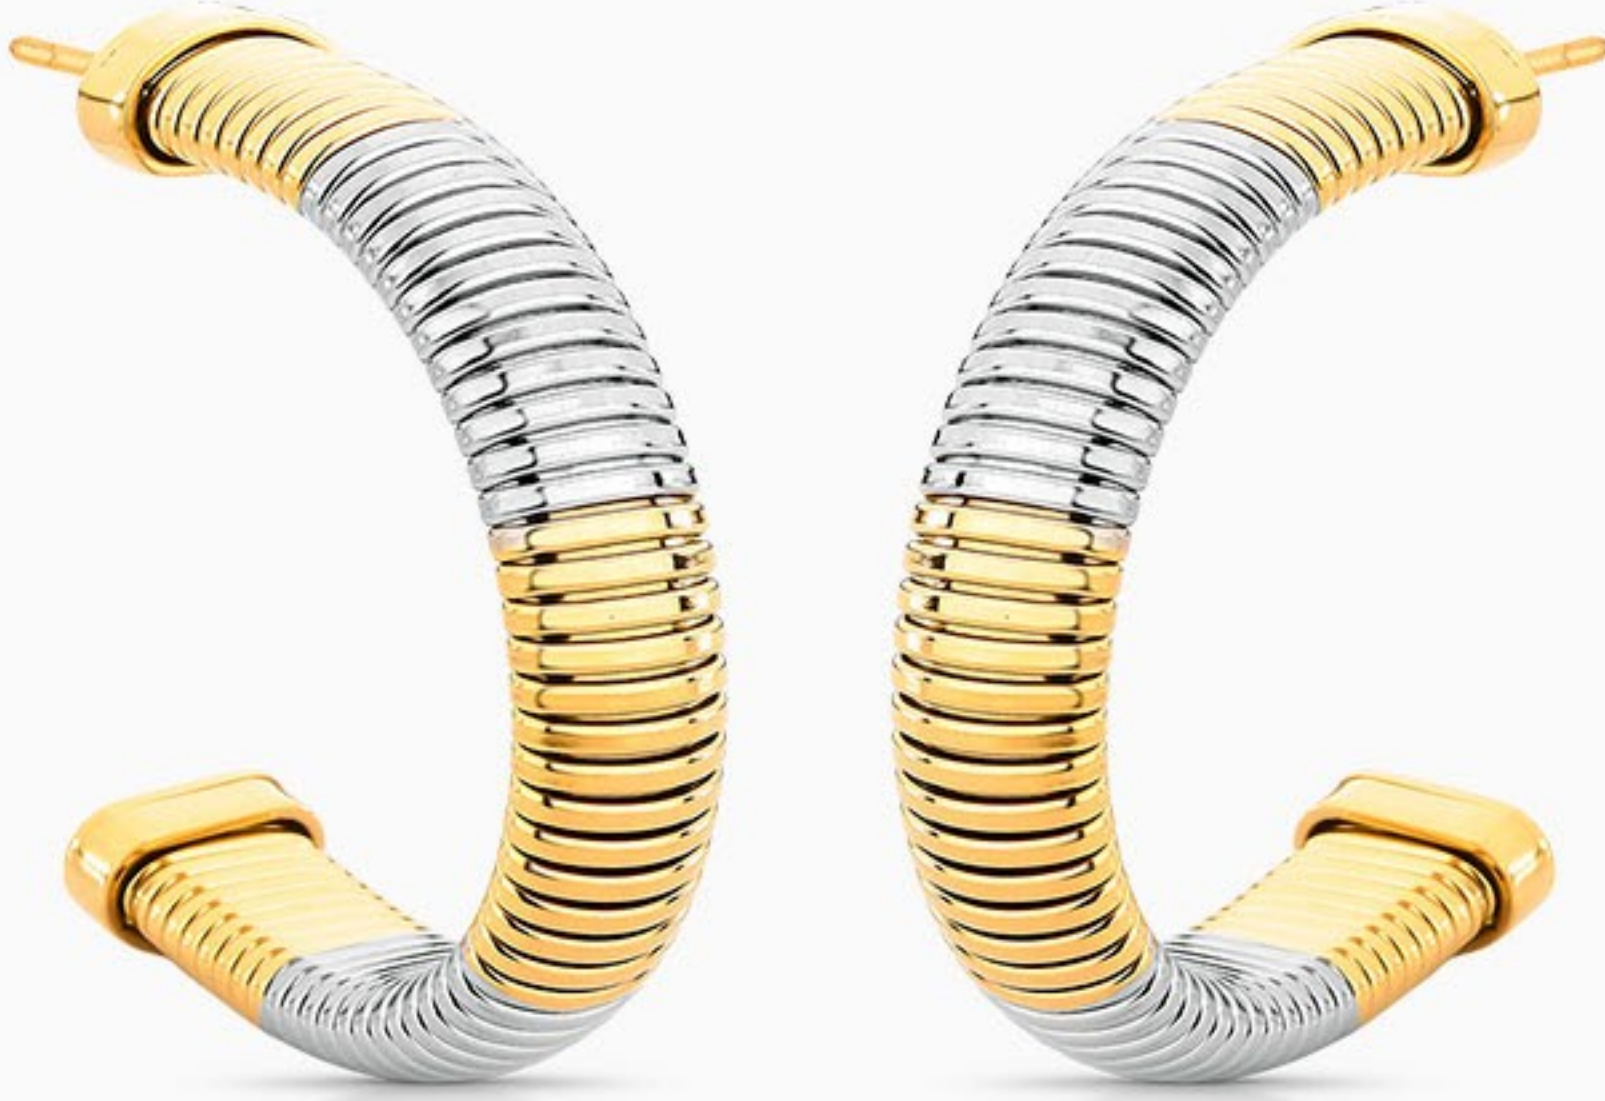

Z

023954563

051046301

051046346

Essencial